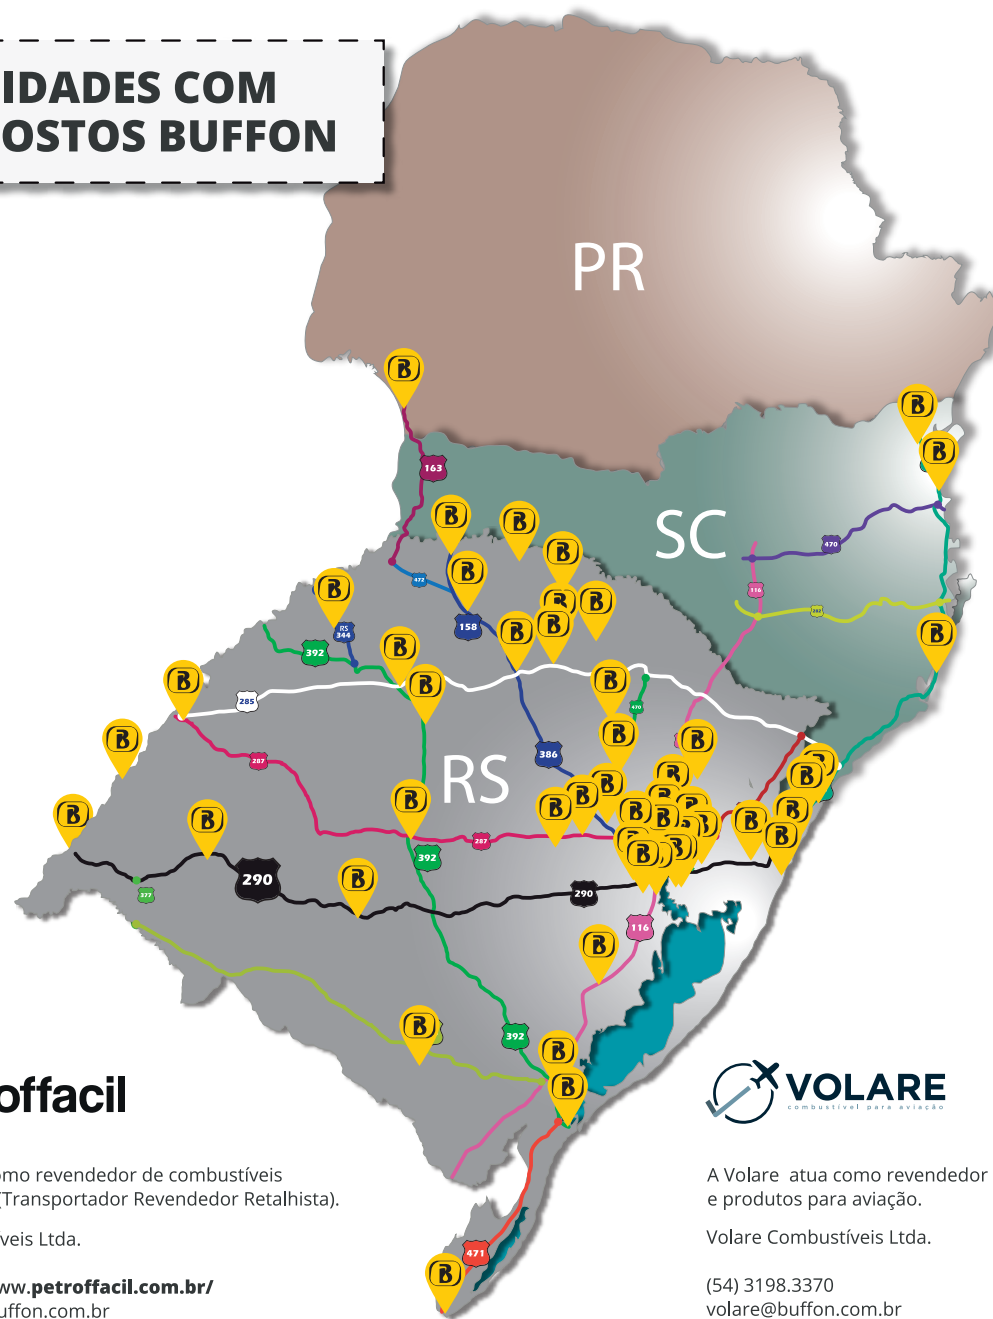

ENDEREÇOS DOS POSTOS

CIDADES COM POSTOS BUFFON

▶ ENCONTRE O POSTO MAIS PRÓXIMO

A Petroffacil atua como revendedor de combustíveis na modalidade TRR (Transportador Revendedor Retailista).

Petroffacil Combustíveis Ltda.